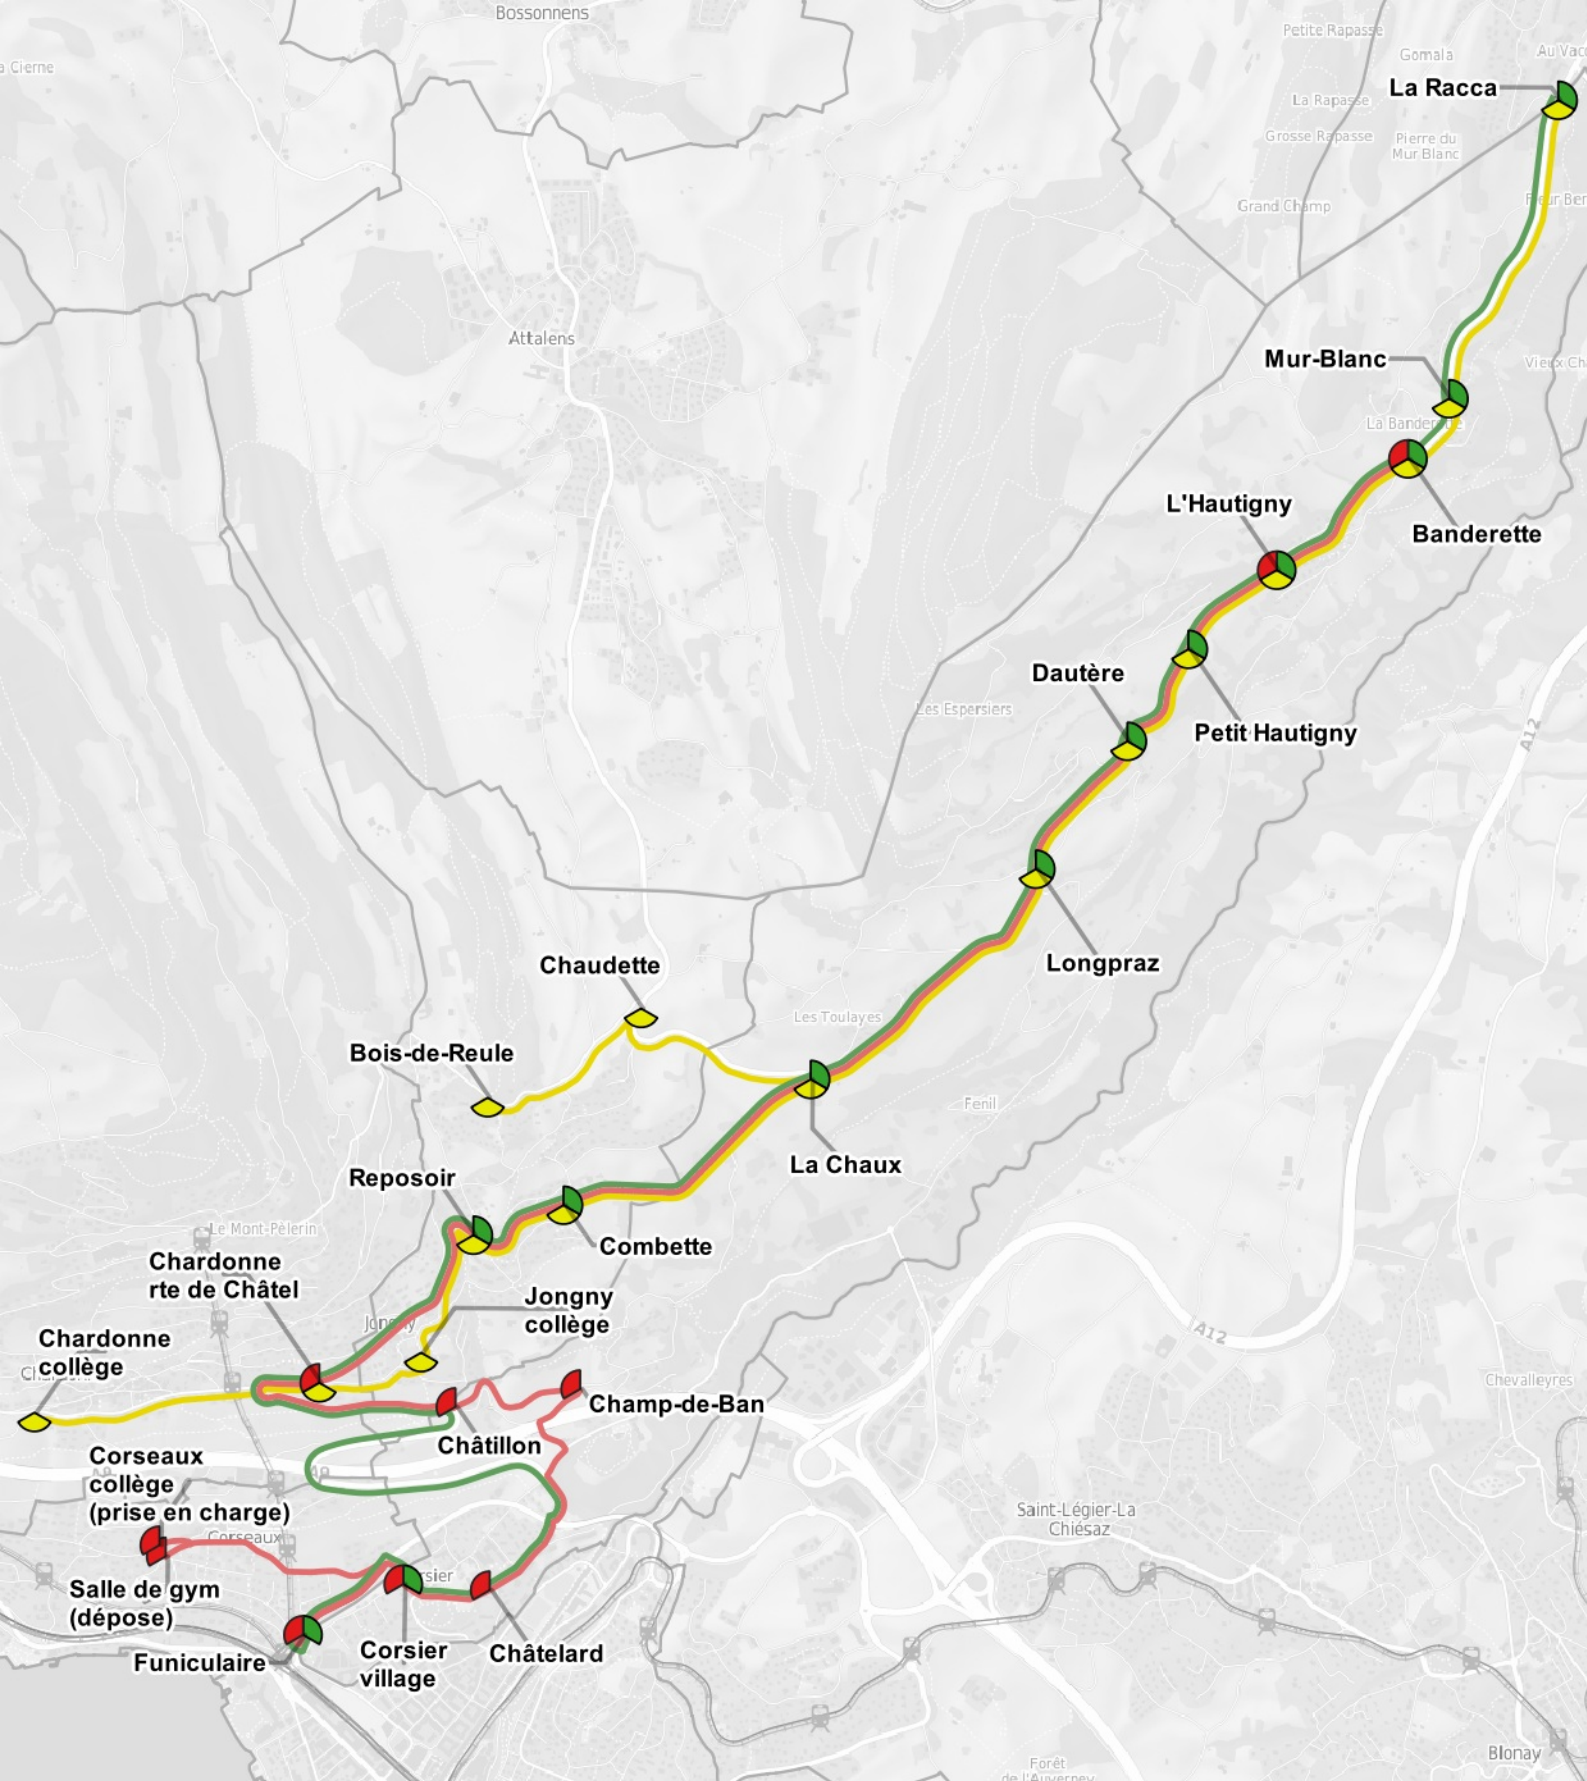

EPS Corsier-sur-Vevey et environs

Horaires des transports scolaires

Valables du lundi 21 août 2023 au 28 juin 2024

Allers - Matin [1]			Retours - Matin [1]		
bus A 41001	bus B 41003	bus C 41005	bus A 41002	bus B 41004	bus C 41006
08:02 La Racca	08:03 Banderette	08:00 La Racca	12:00 Chardonne Collège	12:00 Corseaux, Collège	12:00 Vevey, funiculaire (quai C)
08:04 Mur-Blanc	08:05 L'Hautigny	08:02 Mur-Blanc	12:06 Jongny Collège	12:04 Vevey, funiculaire (quai C)	12:03 Corsier, Village
08:05 Banderette	08:13 Chardonne, rte de Châtel	08:03 Banderette	12:08 Reposoir	12:07 Corsier, Village	12:12 Reposoir
08:07 L'Hautigny	08:15 Châtillon	08:05 L'Hautigny	12:09 Combette	12:09 Châtelard	12:13 Combette
08:08 Petit-Hautigny	08:16 Champ-de-Ban	08:06 Petit-Hautigny	12:11 La Chaux (quai A)	12:12 Champ-de-Ban	12:15 La Chaux (quai C)
08:09 Dautère	08:20 Châtelard	08:07 Dautère	12:13 Chaudette	12:13 Châtillon	12:17 Longpraz
08:10 Longpraz	08:21 Corsier, Village	08:08 Longpraz	12:16 Bois-de-Reule	12:22 L'Hautigny	12:18 Dautère
08:14 Bois-de-Reule	08:25 Vevey, funiculaire (quai C)	08:10 La Chaux (quai C)	12:21 Longpraz	12:23 Banderette	12:19 Petit-Hautigny
08:17 Chaudette	08:30 Corseaux, Salle de Gym	08:12 Combette	12:22 Dautère		12:20 L'Hautigny
08:19 La Chaux (Quai B)		08:13 Reposoir	12:23 Petit-Hautigny		12:21 Banderette
08:21 Combette		08:24 Corsier, Village	12:24 L'Hautigny		12:22 Mur-Blanc
08:22 Reposoir		08:28 Vevey, funiculaire (quai C)	12:25 Banderette		12:24 La Racca
08:25 Jongny Collège			12:26 Mur-Blanc		
08:27 Chardonne, rte de Châtel			12:28 La Racca		
08:30 Chardonne Collège					

Explication des signes

- [1] Circule du lundi au vendredi (hors vacances scolaires et jours fériés)
- [2] Circule lundi, mardi, jeudi et vendredi (hors vacances scolaires et jours fériés)

**Itinéraires des transports scolaires
Cercle scolaire de Corsier et environs
Année scolaire 2023/2024**